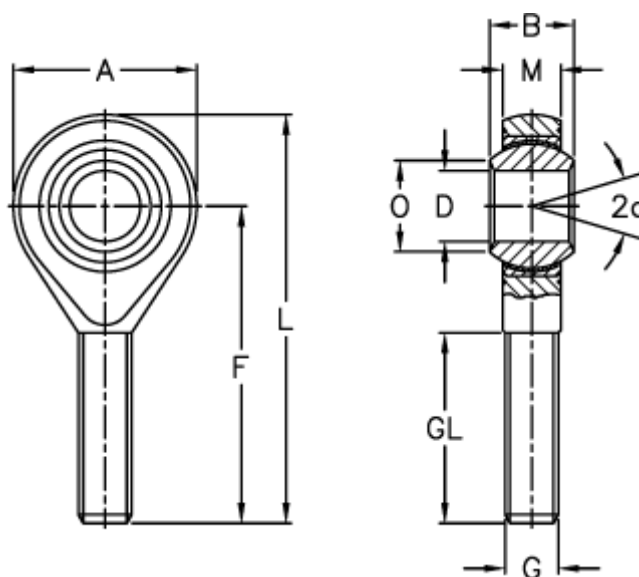

Varenummer: 03222022  
 Beskrivelse: Fluro ledhoved GALRSW 22-RR  
 Med venstregevind

## Mål

A	= 54	L	= 111
a (grader)	= 15	M	= 20
B	= 28	O	= 25.8
D	= 22	Statisk belastning C0 (kN)	= 100
Dynamisk belastning C (kN)	= 97	Tilladelige o/min	= 170
F	= 84	Vægt (g)	= 443
g	= M22x1,5		
GL	= 51		